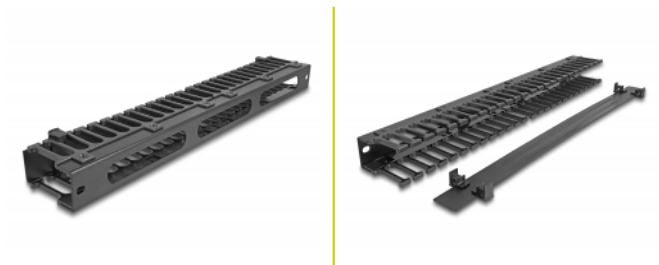

Delock Panel do prowadzenia kabli 19" z 3 otworami 1U czarny

Opis

Panel przepustowy Delock nadaje się do instalacji w szafie sieciowej 19".

Właściwe ułożenie kabli

Kable sieciowe są prowadzone zwyczajnie od frontu to tyłu, tak że widok kabli wewnątrz szafy jest przesłonięty a szafa pozostawia wrażenie porządku.

Zdemowalna osłona dla pozwala łatwiej ogarnąć kable

Zdemowalny panel frontowy ukrywa kable i zabezpiecza przed uszkodzeniami.

Z wejściem kablowym

Z tyłu panel krosowniczy wyposażony jest w trzy otwory umożliwiające łatwy dostęp do kabli i uporządkowane prowadzenie kabli.

Numer artykułu 67022

EAN: 4043619670222

Kraj pochodzenia: China

Opakowanie: Box

Szczegóły techniczne

- Do montowania w szafie 19", 1U
- Zdemowalna osłona
- Przód z trzema otworami (120 x 20 mm)
- Kolor: czarny
- Materiał: metal / tworzywo sztuczne
- Wymiary (DxSxW): ok. 482,6 x 71,1 x 42,5 mm

Zawartość opakowania

- 19" panel przepustowy

Zdjęcia

General

Mounting type:	19 in
----------------	-------

Physical characteristics

Materiał:	metal / tworzywo sztuczne
Długość:	482,6 mm
Width:	71,1 mm
Height:	42,5 mm
Kolor:	czarny