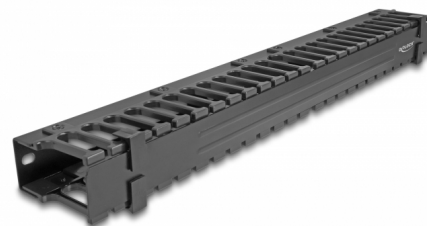

Delock Panel do prowadzenia kabli 19" z 3 otworami 1U czarny

Opis

Panel przepustowy Delock nadaje się do instalacji w szafie sieciowej 19".

Właściwe ułożenie kabli

Kable sieciowe są prowadzone zwyczajnie od frontu to tyłu, tak że widok kabli wewnątrz szafy jest przesłonięty a szafa pozostawia wrażenie porządku.

Zdemowalna osłona dla pozwala łatwiej ogarnąć kable

Zdemowalny panel frontowy ukrywa kable i zabezpiecza przed uszkodzeniami.

Z wejściem kablowym

Z tyłu panel krosowniczy wyposażony jest w trzy otwory umożliwiające łatwy dostęp do kabli i uporządkowane prowadzenie kabli.

Numer artykułu 67022

EAN: 4043619670222

Kraj pochodzenia: China

Opakowanie: Box

Szczegóły techniczne

- Do montowania w szafie 19", 1U
- Zdemowalna osłona
- Przód z trzema otworami (120 x 20 mm)
- Kolor: czarny
- Materiał: metal / tworzywo sztuczne
- Wymiary (DxSxW): ok. 482,6 x 71,1 x 42,5 mm

Zawartość opakowania

- 19" panel przepustowy

Zdjęcia

General

Mounting type:	19 in
----------------	-------

Physical characteristics

Materiał:	metal / tworzywo sztuczne
Długość:	482,6 mm
Width:	71,1 mm
Height:	42,5 mm
Kolor:	czarny