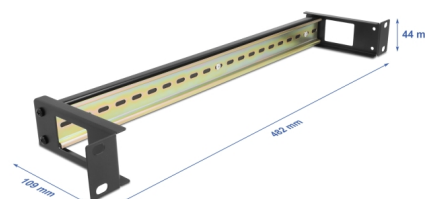

Delock 19" Panel na lištu DIN s bočním vstupem pro kabel, 1U, černý

Popis

Tento kolejnicový panel dle normy DIN, značky Delock, lze namontovat do skříně rozměru 19" a používat jej jako montážní systém například pro napájecí zařízení, šroubové koncovky a moduly rozhraní.

S bočním vstupem pro kabel

Na boční straně je panel vybaven otvorem umožňujícím snadný přístup pro kabel.

Číslo produktu 67031

EAN: 4043619670314

Země původu: China

Balení: Box

Technické detaily

- K montáži do síťové skříně rozměru 19", 1U
- DIN lišta, rozměr 35 mm
- S bočním vstupem pro kabel
- Materiál: kov
- Barva: černá
- Rozměry (DxŠxV): cca. 482,6 x 109,0 x 44,4 mm

Obsah balení

- Kolejnicový panel rozměru 19" dle DIN
- 4 x Šroubky
- 4 x klecové matice
- 4 x podložka

Příslušenství

General

Mounting type:	19 in
----------------	-------

Physical characteristics

Materiál:	kov
Délka:	482,6 mm
Width:	109 mm
Height:	44,4 mm
Barva:	černá