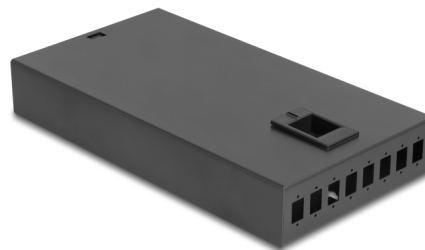

Delock Optická desktopová svorkovnice, 8 portů pro 8 x SC Simplex

Popis

Optická svorkovnice značky Delock pojme 8 spojek SC Simplex a lze ji použít k montáži na stěnu. Na zadní straně jsou dva kabelové vstupy na provlečení optických vláken.

Se spojovací kazetou

Integrovaná spojovací kazeta umožňuje čistě vést jednotlivá vlákna a zaručit tak optimální přenos optických signálů. Kromě toho je kazeta vhodná k mechanickému spojování a spojování svařováním.

Číslo produktu 67032

EAN: 4043619670321

Země původu: China

Balení: Box

Technické detaily

- Optická krabice k montáži na stěnu
- 8 sloty pro spojky SC Simplex
- Průvlak pro kabel na zadní straně
- Se spojovací kazetou
- Barva: černá
- Materiál pouzdra: kovová
- Rozměry (DxŠxV): cca. 249,0 x 131,5 x 38,7 mm

Physical characteristics

Materiál pouzdra:	kov
Délka:	249,0 mm
Width:	131,5 mm
Height:	38,7 mm
Barva:	černá