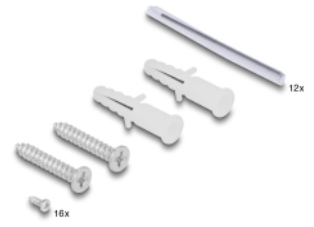

Se spojovací kazetou

Integrovaná spojovací kazeta umožňuje čistě vést jednotlivá vlákna a zaručit tak optimální přenos optických signálů. Kromě toho je kazeta vhodná k mechanickému spojování a spojování svařováním.

Číslo produktu 67032

EAN: 4043619670321

Země původu: China

Balení: Box

Technické detaily

- Optická krabice k montáži na stěnu
- 8 sloty pro spojky SC Simplex
- Průvlak pro kabel na zadní straně
- Se spojovací kazetou
- Barva: černá
- Materiál pouzdra: kovová
- Rozměry (DxŠxV): cca. 249,0 x 131,5 x 38,7 mm

Obsah balení

- Optická spojovací skříň
- 12 x trubice smršťující se s teplem
- 16 x šroubky 65,9 x 2,2 mm
- 2 x šroubky 24,2 x 4,0 mm
- 2 x hmoždinky

Příslušenství

General

Mounting type:	Montáž na zeď
----------------	---------------

Physical characteristics

Materiál pouzdra:	kov
Délka:	249,0 mm
Width:	131,5 mm
Height:	38,7 mm
Barva:	černá