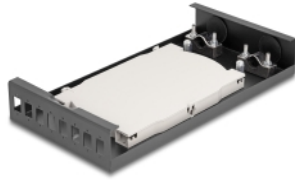

Delock Optická desktopová svorkovnice, 8 portů pro 8 x SC Simplex

Popis

Optická svorkovnice značky Delock pojme 8 spojek SC Simplex a lze ji použít k montáži na stěnu. Na zadní straně jsou dva kabelové vstupy na provlečení optických vláken.

Se spojovací kazetou

Integrovaná spojovací kazeta umožňuje čistě vést jednotlivá vlákna a zaručit tak optimální přenos optických signálů. Kromě toho je kazeta vhodná k mechanickému spojování a spojování svařováním.

Číslo produktu 67032

EAN: 4043619670321

Země původu: China

Balení: Box

Technické detaily

- Optická krabice k montáži na stěnu
- 8 sloty pro spojky SC Simplex
- Průvlak pro kabel na zadní straně
- Se spojovací kazetou
- Barva: černá
- Materiál pouzdra: kovová
- Rozměry (DxŠxV): cca. 249,0 x 131,5 x 38,7 mm

Obsah balení

- Optická spojovací skříň
- 12 x trubice smršťující se s teplem
- 16 x šroubky 65,9 x 2,2 mm
- 2 x šroubky 24,2 x 4,0 mm
- 2 x hmoždinky

Příslušenství

General

Mounting type:	Montáž na zeď
----------------	---------------