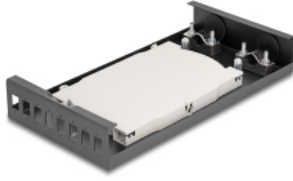

Abbildungen