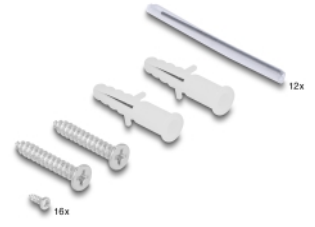

Mit Spleißkassette

Die integrierte Spleißkassette ermöglicht ein sauberes Verlegen der einzelnen Fasern für die optimale Übertragung von Lichtwellensignalen. Zudem eignet sich die Kassette perfekt für mechanisches Spleißen und Fusionspleißen.

Artikel-Nr. 67032

EAN: 4043619670321

Ursprungsland: China

Verpackung: Box

Technische Daten

- LWL Anschlussdose für Wandmontage
- 8 Steckplätze für SC Simplex Kupplungen
- Kabeldurchführung auf Rückseite
- Mit Spleißkassette
- Farbe: schwarz
- Gehäusematerial: Metall
- Maße (LxBxH): ca. 249,0 x 131,5 x 38,7 mm

Packungsinhalt

- LWL Anschlussdose
- 12 x Schrumpfschlauch
- 16 x Schraube 65,9 x 2,2 mm
- 2 x Schraube 24,2 x 4,0 mm
- 2 x Dübel

Abbildungen

Allgemein

Montageart:	Wandmontage
-------------	-------------

Physikalische Eigenschaften

Gehäusematerial:	Metall
Länge:	249,0 mm
Breite:	131,5 mm
Höhe:	38,7 mm
Farbe:	schwarz