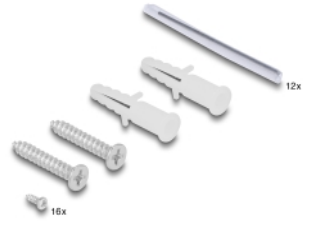

Con casete de empalme

El casete de empalme integrado permite el enrutamiento limpio de fibras individuales, lo que garantiza una transmisión óptima de las señales ópticas. Además, el casete es perfecto para empalmes mecánicos y empalmes por fusión.

Número de elemento 67032

EAN: 4043619670321

Pais de origen: China

Paquete: Box

Detalles técnicos

- Caja de fibra óptica para montaje en pared
- 8 ranuras para acoplamientos SC Simplex
- Alimentación de cable en la parte trasera
- Con casete de empalme
- Color: negro
- Material de la carcasa: metal
- Dimensiones (LxANxAL): aprox. 249,0 x 131,5 x 38,7 mm

Contenido del paquete

- Caja de conexión de fibra óptica
- 12 x tubo termorretráctil
- 16 x tornillo 65,9 x 2,2 mm
- 2 x tornillo 24,2 x 4,0 mm
- 2 x clavija

Image

General

Mounting type:	Instalación en pared
----------------	----------------------

Physical characteristics

Material de la carcasa:	metal
Longitud:	249,0 mm
Width:	131,5 mm
Height:	38,7 mm
Color:	negro