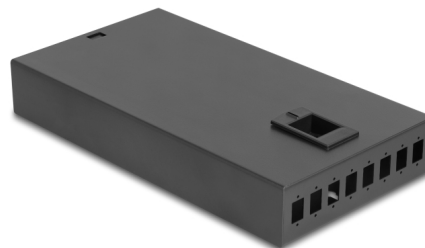

# Delock Pulpit ze światłowodem, 8 portów dla 8 x SC Simplex

## Opis

Skrzynka światłowodowa firmy Delock może pomieścić 8 łączników SC Simplex i może być używana do montażu na ścianie. Z tyłu znajdują się 2 wejścia kablowe do przeprowadzenia włókien optycznych.

### Z kasetą na spawy

Zintegrowana kasetka spawów pozwala na czyste poprowadzenie poszczególnych włókien, zapewniając optymalną transmisję sygnałów optycznych. Ponadto kasetka jest idealna do spawania mechanicznego i elektrycznego.

## Szczegóły techniczne

- Skrzynka światłowodowa do montażu naściennego
- 8 sloty do połączeń SC Simplex
- Doprowadzenie kabla z tyłu
- Z kasetą na spawy
- Kolor: czarny
- Materiał obudowy: metal
- Wymiary (DxSxW): ok. 249,0 x 131,5 x 38,7 mm