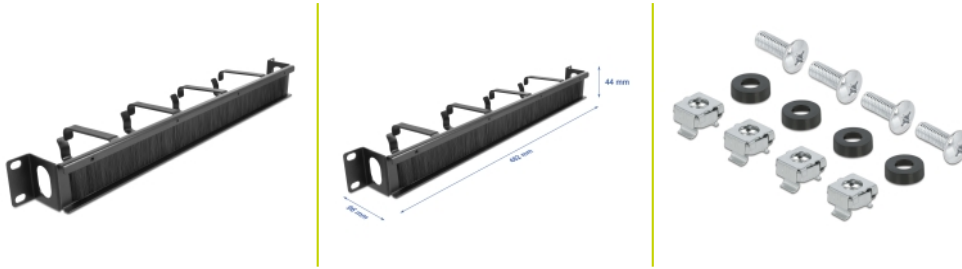

Delock Support 19" à brosse de gestion des câbles avec 4 crochets et entrée latérale des câbles, 1U, noir

Description

Cette bande passe-câbles de Delock est appropriée à l'installation d'une cabine de réseau 19".

Avec entrée latérale des câbles

Sur le côté, le panneau est muni d'une ouverture pour laisser passer facilement les câbles.

Crochet de cheminement de câble pour une gestion optimale

Avec les crochets robustes, les cordons de raccordement peuvent être cheminés horizontalement et de façon claire.

- Pour le montage d'une cabine de réseau 19", 1U
- Panneau avec 4 crochets
- Avec entrée latérale des câbles (LxP) : env. 30 x 20 mm
- Brosses en nylon
- Couleur : noir
- Matière : métal
- Dimensions (LxlxH) : env. 482,6 x 96,2 x 44,0 mm

Contenu de l'emballage

- Bande de brosses 19"
- 4 x Vis
- 4 x écrous à cage
- 4 x rondelle

Image

Physical characteristics

Matériaux:	métal
Longueur:	482,6 mm
Width:	96,2 mm
Height:	44,0 mm
Couleur:	noir