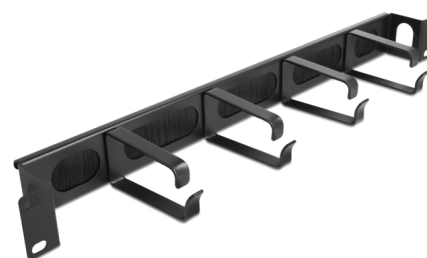

Delock Listwa szczotkowa do zarządzania kablami 19" z 4 haczykami i bocznym wejściem kablowym 1U, czarna

Opis

Pasek szczotkowy Delock nadaje się do instalacji w szafie sieciowej 19".

Właściwe ułożenie kabli

Kable sieciowe są po prostu prowadzone od przodu do tyłu, dzięki czemu widok na kable wewnątrz szafy sieciowej jest zasłonięty, a szafa sieciowa sprawia ogólne wrażenie uporządkowanego.

Z bocznym wejściem kabla

Panel z boku posiada otwór umożliwiający łatwy dostęp do kabli.

Układanie kabli, optymalna gospodarka nimi

Solidne haki pozwalają ułożyć kable poziomo.

Ochrona przed pyłem

Załączone szczotki nylonowe zapobiegają przedostawaniu się pyłu.

Numer artykułu 67033

EAN: 4043619670338

Kraj pochodzenia: China

Opakowanie: Box

Szczegóły techniczne

- Do montowania w szafie 19", 1U
- Panel, 4 haki
- Z bocznym wejściem kabla (DxG): ok. 30 x 20 mm
- Szczotki nylonowe
- Kolor: czarny
- Materiał: metal
- Wymiary (DxSxW): ok. 482,6 x 96,2 x 44,0 mm

Zawartość opakowania

- Pasek szczotkowy 19"
- 4 x Śruby