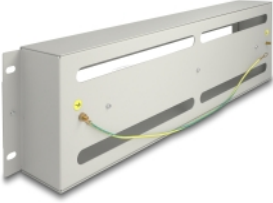

Delock 19" Jističová lišta s krytem a DIN lištou, 3U, kovově šedá

Popis

Tuto jističovou lištu s integrovanou lištou DIN značky Delock lze namontovat do 19" rozvaděče a používat jako montážní systém např. pro napájecí zdroje, šroubové koncovky a moduly různých rozhraní.

S krytem a otvorem

Kryt připojená zařízení chrání a otvor umožňuje snadný přístup kabelu.

Číslo produktu 67034

EAN: 4043619670345

Země původu: China

Balení: Box

Technické detaily

- K montáži do síťové skříně rozměru 19", 3U
- DIN lišta, rozměr 35 mm
- Se vstupem pro kabel
- Materiál: kov
- Barva: šedá
- Rozměry (DxŠxV): cca. 482,6 x 133,4 x 61,0 mm

Obsah balení

- 19" jističová lišta
- Zemnicí kabel
- 4 x Šroubky
- 4 x klecové matice
- 4 x podložka

Příslušenství

General

Mounting type:	19 in
----------------	-------

Physical characteristics

Materiál:	kov
Délka:	482,6 mm
Width:	133,4 mm
Height:	61,0 mm
Barva:	šedá