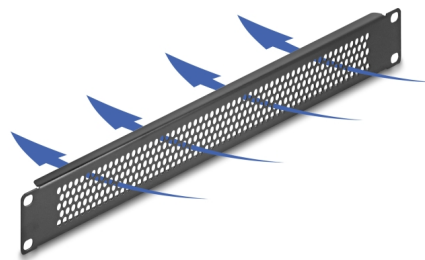

Delock 19" žaluziový panel s kruhovými otvory, 1U, černý

Popis

Tento panel značky Delock je vhodný k instalaci do 19" síťové skříně. Uzavírá otevřené plochy v síťové skříně.

Optimální větrání

Integrované otvory zaručují optimální cirkulaci vzduchu v síťové skříně.

Číslo produktu 67035

EAN: 4043619670352

Země původu: China

Balení: Box

Technické detaily

- K montáži do síťové skříně rozměru 19", 1U
- Kruhové větrací otvory
- Barva: černá
- Materiál: kov
- Rozměry (DxŠxV): cca. 482 x 44 x 11 mm

Obsah balení

- 19" žaluziový panel
- 4 x šroubky
- 4 x klecové matice
- 4 x podložka

Příslušenství

General

Mounting type:	19 in
----------------	-------

Physical characteristics

Materiál:	kov
Délka:	482 mm
Width:	44 mm
Height:	11 m
Barva:	černá