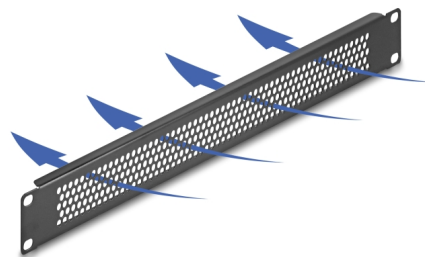

Delock Panel ciego de 19" con agujeros redondos 1U negro

Descripción

Este panel de Delock es adecuado para su instalación en un gabinete de red de 19". Cierra las zonas abiertas en el gabinete de red.

Ventilación óptima

Los orificios integrados garantizan una circulación de aire óptima en el gabinete de red.

Número de elemento 67035

EAN: 4043619670352

Pais de origen: China

Paquete: Box

Detalles técnicos

- Para montaje en gabinete de red de 19", 1U
- Orificios redondos para ventilación
- Color: negro
- Material: metal
- Dimensiones (LxANxAL): aprox. 482 x 44 x 11 mm

Contenido del paquete

- Panel ciego de 19"
- 4 x tornillo
- 4 x tuercas enjauladas
- 4 x arandela