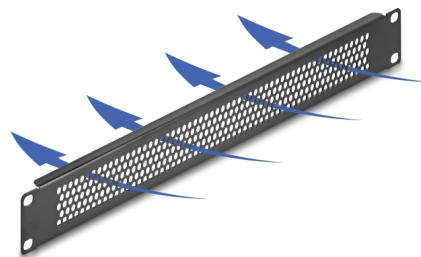

Delock Panneau aveugle 19" avec trous ronds, 1U, noir

Description

Ce panneau de Delock est approprié pour l'installation dans une armoire de réseau 19". Il ferme les zones ouvertes dans une armoire de réseau.

Ventilation optimale

Les trous intégrés assurent une circulation optimale de l'air dans l'armoire de réseau.

N° produit 67035

EAN: 4043619670352

Pays d'origine: China

Emballage: Box

Détails techniques

- Pour le montage d'une cabine de réseau 19", 1U
- Trous ronds pour la ventilation
- Couleur : noir
- Matière : métal
- Dimensions (LxlxH) : env. 482 x 44 x 11 mm

Contenu de l'emballage

- Panneau aveugle 19"
- 4 x vis
- 4 x écrous à cage
- 4 x rondelle