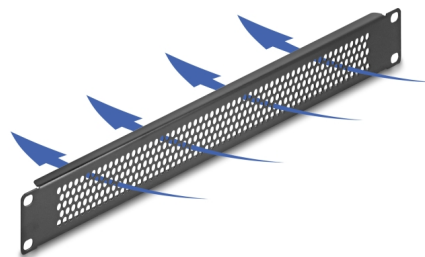

Delock Panel zaciemniający 19" z okrągłymi otworami 1U, czarny

Opis

Panel Delock nadaje się do instalacji w szafie sieciowej 19". Wypełnia puste półki w szafie.

Optymalna wentylacja

Zintegrowane otwory zapewniają optymalną cyrkulację powietrza w szafie sieciowej.

Numer artykułu 67035

EAN: 4043619670352

Kraj pochodzenia: China

Opakowanie: Box

Szczegóły techniczne

- Do montowania w szafie 19", 1U
- Okrągłe otwory wentylacyjne
- Kolor: czarny
- Materiał: metal
- Wymiary (DxSxW): ok. 482 x 44 x 11 mm

Zawartość opakowania

- Panel zaślepiający 19"
- 4 x śruby
- 4 x nakrętka klatkowa
- 4 x podkładka

Zdjęcia

General

Mounting type:	19 in
----------------	-------

Physical characteristics

Materiał:	metal
Długość:	482 mm
Width:	44 mm
Height:	11 m
Kolor:	czarny