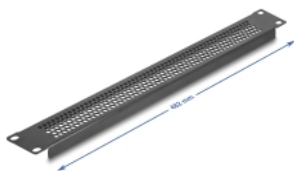

Delock Panel zaciemniający 19" z okrągłymi otworami 1U, czarny

Opis

Panel Delock nadaje się do instalacji w szafie sieciowej 19". Wypełnia puste półki w szafie.

Optymalna wentylacja

Zintegrowane otwory zapewniają optymalną cyrkulację powietrza w szafie sieciowej.

Numer artykułu 67035

EAN: 4043619670352

Kraj pochodzenia: China

Opakowanie: Box

Szczegóły techniczne

- Do montowania w szafie 19", 1U
- Okrągłe otwory wentylacyjne
- Kolor: czarny
- Materiał: metal
- Wymiary (DxSxW): ok. 482 x 44 x 11 mm

Zawartość opakowania

- Panel zaślepiający 19"
- 4 x śruby
- 4 x nakrętka klatkowa
- 4 x podkładka

Zdjęcia

General

Mounting type:	19 in
----------------	-------

Physical characteristics

Materiał:	metal
Długość:	482 mm
Width:	44 mm
Height:	11 m
Kolor:	czarny