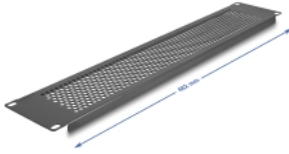

Delock 19" žaluziový panel s kruhovými otvory, 2U, černý

Popis

Tento panel značky Delock je vhodný k instalaci do 19" síťové skříně. Uzavírá otevřené plochy v síťové skříně.

Optimální větrání

Integrované otvory zaručují optimální cirkulaci vzduchu v síťové skříně.

Číslo produktu 67036

EAN: 4043619670369

Země původu: China

Balení: Box

Technické detaily

- K montáži do síťové skříně rozměru 19", 2U
- Kruhové větrací otvory
- Barva: černá
- Materiál: kov
- Rozměry (DxŠxV): cca. 482 x 88 x 11 mm

Obsah balení

- 19" žaluziový panel
- 4 x šroubky
- 4 x klecové matice
- 4 x podložka

Příslušenství

General

Mounting type:	19 in
----------------	-------

Physical characteristics

Materiál:	kov
Délka:	482 mm
Width:	88 mm
Height:	11 m
Barva:	černá