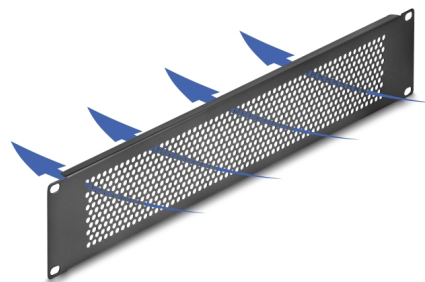

Delock Panel ciego de 19" con agujeros redondos 2U negro

Descripción

Este panel de Delock es adecuado para su instalación en un gabinete de red de 19". Cierra las zonas abiertas en el gabinete de red.

Ventilación óptima

Los orificios integrados garantizan una circulación de aire óptima en el gabinete de red.

Número de elemento 67036

EAN: 4043619670369

Pais de origen: China

Paquete: Box

Detalles técnicos

- Para montaje en gabinete de red de 19", 2U
- Orificios redondos para ventilación
- Color: negro
- Material: metal
- Dimensiones (LxANxAL): aprox. 482 x 88 x 11 mm

Contenido del paquete

- Panel ciego de 19"
- 4 x tornillo
- 4 x tuercas enjauladas
- 4 x arandela

Image

General

Mounting type:	19 in
----------------	-------

Physical characteristics

Material:	metal
Longitud:	482 mm
Width:	88 mm
Height:	11 m
Color:	negro