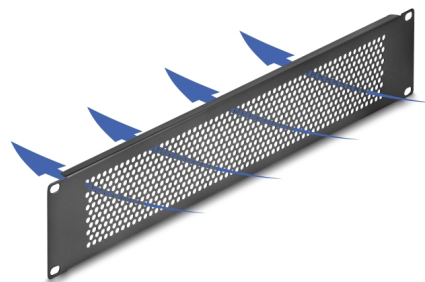

Delock Panel zaciemniający 19" z okrągłymi otworami 2U, czarny

Opis

Panel Delock nadaje się do instalacji w szafie sieciowej 19". Wypełnia puste półki w szafie.

Optymalna wentylacja

Zintegrowane otwory zapewniają optymalną cyrkulację powietrza w szafie sieciowej.

Numer artykułu 67036

EAN: 4043619670369

Kraj pochodzenia: China

Opakowanie: Box

Szczegóły techniczne

- Do montowania w szafie 19", 2U
- Okrągłe otwory wentylacyjne
- Kolor: czarny
- Materiał: metal
- Wymiary (DxSxW): ok. 482 x 88 x 11 mm

Zawartość opakowania

- Panel zaślepiający 19"
- 4 x śruby
- 4 x nakrętka klatkowa
- 4 x podkładka

Zdjęcia

General

Mounting type:	19 in
----------------	-------

Physical characteristics

Materiał:	metal
Długość:	482 mm
Width:	88 mm
Height:	11 m
Kolor:	czarny