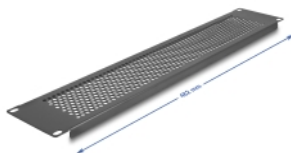

Delock Panel zaciemniający 19" z okrągłymi otworami 2U, czarny

Opis

Panel Delock nadaje się do instalacji w szafie sieciowej 19". Wypełnia puste półki w szafie.

Optymalna wentylacja

Zintegrowane otwory zapewniają optymalną cyrkulację powietrza w szafie sieciowej.

Numer artykułu 67036

EAN: 4043619670369

Kraj pochodzenia: China

Opakowanie: Box

Szczegóły techniczne

- Do montowania w szafie 19", 2U
- Okrągłe otwory wentylacyjne
- Kolor: czarny
- Materiał: metal
- Wymiary (DxSxW): ok. 482 x 88 x 11 mm

Zawartość opakowania

- Panel zaślepiający 19"
- 4 x śruby
- 4 x nakrętka klatkowa
- 4 x podkładka

Zdjęcia

General

Mounting type:	19 in
----------------	-------

Physical characteristics

Materiał:	metal
Długość:	482 mm
Width:	88 mm
Height:	11 m
Kolor:	czarny