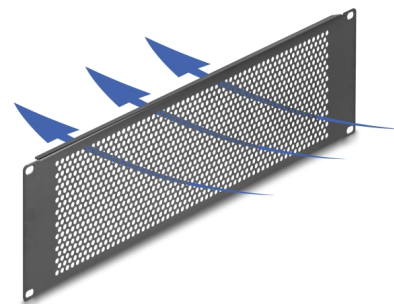

Delock Panneau aveugle 19" avec trous ronds, 3U, noir

Description

Ce panneau de Delock est approprié pour l'installation dans une armoire de réseau 19". Il ferme les zones ouvertes dans une armoire de réseau.

Ventilation optimale

Les trous intégrés assurent une circulation optimale de l'air dans l'armoire de réseau.

N° produit 67037

EAN: 4043619670376

Pays d'origine: China

Emballage: Box

Détails techniques

- Pour le montage d'une cabine de réseau 19", 3U
- Trous ronds pour la ventilation
- Couleur : noir
- Matière : métal
- Dimensions (LxlxH) : env. 482 x 133 x 11 mm

Contenu de l'emballage

- Panneau aveugle 19"
- 4 x vis
- 4 x écrous à cage
- 4 x rondelle