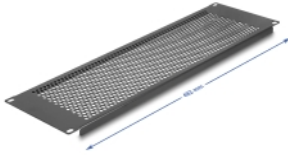

Delock Panel zaciemniający 19" z okrągłymi otworami 3U, czarny

Opis

Panel Delock nadaje się do instalacji w szafie sieciowej 19". Wypełnia puste półki w szafie.

Optymalna wentylacja

Zintegrowane otwory zapewniają optymalną cyrkulację powietrza w szafie sieciowej.

Numer artykułu 67037

EAN: 4043619670376

Kraj pochodzenia: China

Opakowanie: Box

Szczegóły techniczne

- Do montowania w szafie 19", 3U
- Okrągłe otwory wentylacyjne
- Kolor: czarny
- Materiał: metal
- Wymiary (DxSxW): ok. 482 x 133 x 11 mm

Zawartość opakowania

- Panel zaślepiający 19"
- 4 x śruby
- 4 x nakrętka klatkowa
- 4 x podkładka

Zdjęcia

General

Mounting type:	19 in
----------------	-------

Physical characteristics

Materiał:	metal
Długość:	482 mm
Width:	133 mm
Height:	11 m
Kolor:	czarny