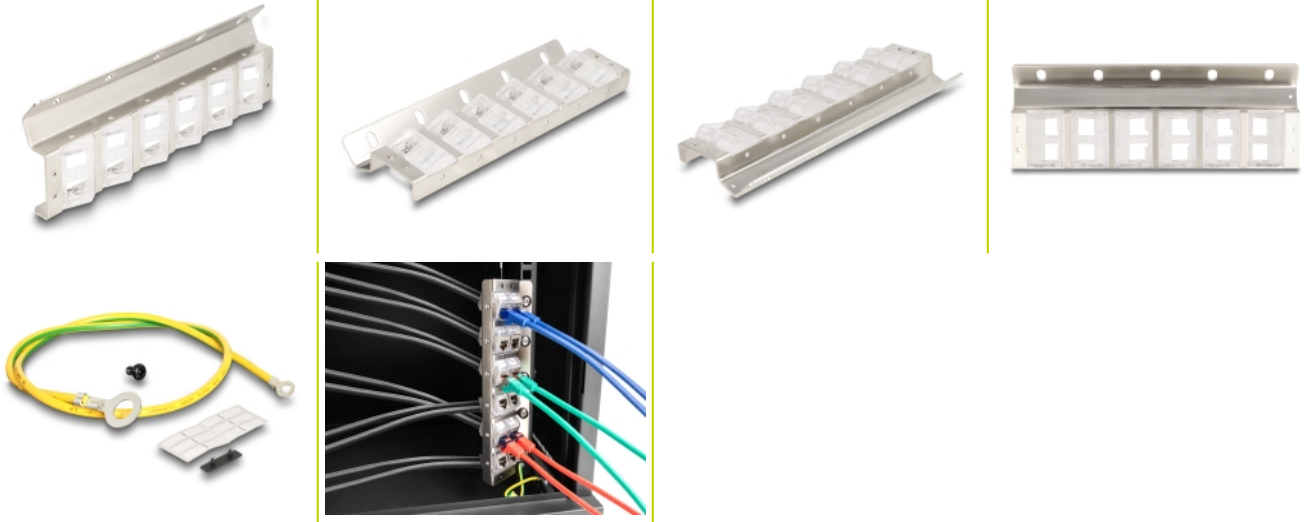

Delock Dvanáctiportový držák Keystone pro racky 10" a 19" a k montáži na stěnu, sklopný

Popis

Tento držák Keystone značky Delock lze namontovat do racku 10" nebo 19" na stranu. Díky standardizovaným rozměrům je vhodný pro snadné zasunutí 12 modulů Keystone.

Se sklopnými porty Keystone

Sklopné porty Keystone umožňují šikmou a prostorově úspornou instalaci kabelů.

S uzemněním

Držák má zemnicí kontakt umožňující snadný odvod elektrických proudů.

Poznámka

Vzhledem ke konstrukci lze použít pouze keystone moduly až do šířky max. 17,5 mm. V obsahu balení nejsou zahrnuty moduly Keystone.

Číslo produktu 67040

EAN: 4043619670406

Země původu: China

Balení: Box

Technické detaily

- Pro svislou montáž do racku 10" nebo 19"
- 12 Keystone portů 19,2 x 14,9 mm
- Sklopné ložisko na moduly Keystone, 30°
- Montáž na zeď
- Materiál: kov / plast
- Barva: stříbrná
- Rozměry (DxŠxV): cca. 222 x 77 x 27 mm

Obsah balení

- Keystone montážní
- Zemnicí kabel
- Montážní materiál

Příslušenství

General

Mounting type:	10 in 19 in Montáž na zeď
----------------	---------------------------------

Physical characteristics