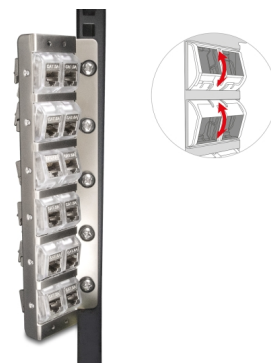

Delock Dvanáctiportový držák Keystone pro racky 10" a 19" a k montáži na stěnu, sklopný

Popis

Tento držák Keystone značky Delock lze namontovat do racku 10" nebo 19" na stranu. Díky standardizovaným rozměrům je vhodný pro snadné zasunutí 12 modulů Keystone.

Se sklopnými porty Keystone

Sklopné porty Keystone umožňují šikmou a prostorově úspornou instalaci kabelů.

S uzemněním

Držák má zemnicí kontakt umožňující snadný odvod elektrických proudů.

Poznámka

Vzhledem ke konstrukci lze použít pouze keystone moduly až do šířky max. 17,5 mm. V obsahu balení nejsou zahrnuty moduly Keystone.

Číslo produktu 67040

EAN: 4043619670406

Země původu: China

Balení: Box

Technické detaily

- Pro svislou montáž do racku 10" nebo 19"
- 12 Keystone portů 19,2 x 14,9 mm
- Sklopné ložisko na moduly Keystone, 30°
- Montáž na zeď
- Materiál: kov / plast
- Barva: stříbrná
- Rozměry (DxŠxV): cca. 222 x 77 x 27 mm

Obsah balení

- Keystone montážní
- Zemnicí kabel
- Montážní materiál

Příslušenství

General

Mounting type:	10 in 19 in Montáž na zeď
----------------	---------------------------------

Physical characteristics