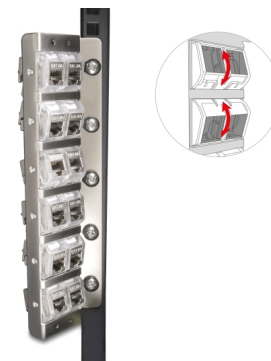

Delock Uchwyt Keystone z 12 portami do montażu w stojaku 10" i 19" oraz do montażu na ścianie z możliwością odchylenia

Opis

Ten uchwyt Keystone firmy Delock można zamontować z boku w szafie 10-calowej lub 19-calowej. Standardowy wymiar pozwala na łatwy montaż 12 modułów Keystone.

Z odchylanymi portami Keystone

Odchylane porty Keystone umożliwiają instalację kabli pod kątem i oszczędzają miejsce.

Z połączeniem uziemiającym

Uchwyt posiada złącze uziemiające, które umożliwia łatwe odprowadzanie prądu elektrycznego.

Uwaga

Z przyczyn konstrukcyjnych, można stosować jedynie moduły keystone o szerokości do 17,5 mm. Moduły Keystone nie wchodzą w skład pakietu.

Numer artykułu 67040

EAN: 4043619670406

Kraj pochodzenia: China

Opakowanie: Box

Szczegóły techniczne

- Do montażu pionowego w szafie 10" lub 19"
- 12 portów Keystone 19,2 x 14,9 mm
- Uchylne łożysko 30° modułów Keystone
- Montaż naścienny
- Materiał: metal / tworzywo sztuczne
- Kolor: srebrny
- Wymiary (DxSxW): ok. 222 x 77 x 27 mm

Zawartość opakowania

- Montaż Keystone