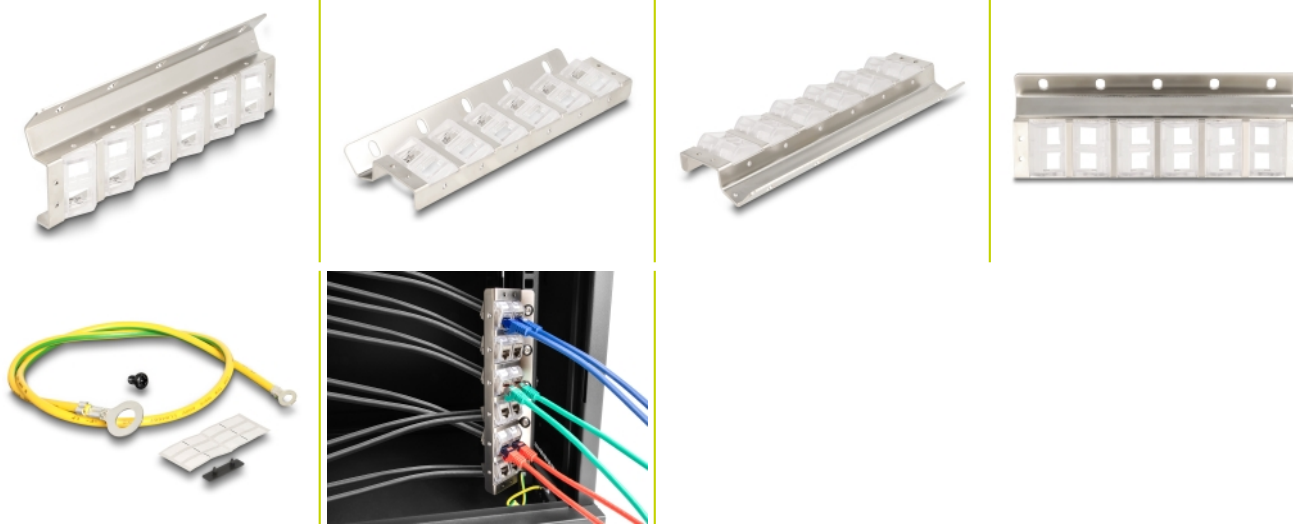

- Uziemienie
- Materiał montażowy

Zdjęcia