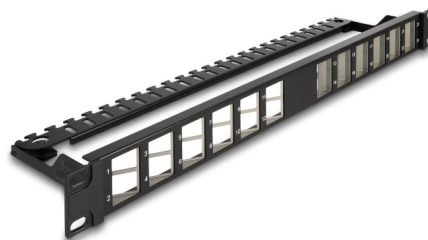

Delock Panel krosowy Keystone 19", 24 porty, kątowy, z odciążeniem w kolorze czarnym

Opis

Krosownicę Delock można zamontować w szafie 19". Standardowy wymiar pozwala na łatwy montaż 24 modułów Keystone.

Moduły Keystone do montażu pod kątem

Moduły Keystone można stosować z jednej strony ustawione pod kątem w prawo, a z drugiej w lewo. Zakrzywione porty zapewniają lepsze zarządzanie kablami i zapobiegają uszkodzeniom powstałym podczas zaginania przy podłączaniu kabli krosowych.

Mocowanie kabli dla optymalizacji gospodarki nimi

Z tyłu panelu krosowego kable można wiązać opaskami kablowymi, aby zapewnić przejrzyste i uporządkowane prowadzenie kabli.

Uwaga

Ze względu na zastosowanie wąskiej konstrukcji można używać jedynie modułów Keystone o szerokości do 17,8 mm.

Numer artykułu 67042

EAN: 4043619670420

Kraj pochodzenia: China

Opakowanie: Box

Szczegóły techniczne

- Do montowania w szafie 19", 1U
- 24 porty Keystone ustawione pod kątem o wymiarach 19,2 x 14,9 mm
- Materiał: metal / tworzywo sztuczne
- Kolor: czarny
- Wymiary (DxSxW): ok. 482,6 x 125,5 x 44,2 mm