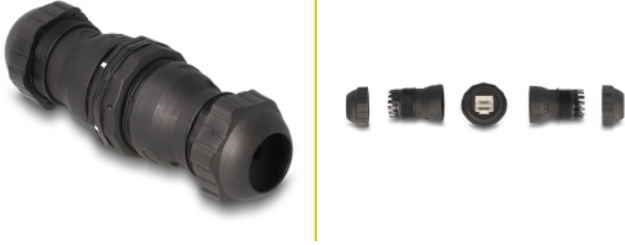

Delock Conector de cable RJ45 hembra a RJ45 hembra Cat.6A IP68 resistente al polvo y al agua

Descripción

Este conector de cable de Delock conecta los cables de red RJ45 y es ideal para su uso en exteriores, por ejemplo, en el jardín.

IP68 a prueba de polvo y agua

El acoplador ofrece una mayor protección contra la suciedad y la humedad para la conexión de los cables de la red.

Número de elemento 67044

EAN: 4043619670444

Pais de origen: China

Paquete: Poly bag

Detalles técnicos

- Conectores:
 - 1 x RJ45 hembra
 - 1 x RJ45 hembra
- Conexión 1:1
- Especificación Cat.6A
- Agujero incorporado Ø: 30,4 mm
- Apantallado (STP)
- Clase de protección: IP68
- Para diámetros de cable de 4 - 6 mm
- Temperatura de funcionamiento: -10 °C ~ 60 °C
- Material: plástico
- Color: negro
- Dimensiones (LxANxAL): aprox. 112 x 36 x 36 mm

Contenido del paquete

- Conector de cable

Image

General

Especificación técnica:	Cat. 6A
Protection category:	IP68

Interface

Conector 1:	1 x RJ45 hembra
Conector 2 :	1 x RJ45 hembra

Technical characteristics