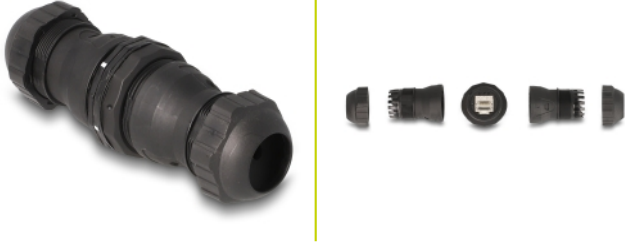

Delock Connecteur de câble RJ45 femelle à RJ45 femelle, Cat.6A, IP68, étanche à la poussière et à l'eau

Description

Ce connecteur de câble de Delock branche des câbles de réseau RJ45 et il est idéal pour une utilisation en extérieur, par exemple, dans le jardin.

Protection IP68 pour la poussière et l'eau

Le coupleur offre une meilleure protection contre la poussière et l'humidité de la connexion des câbles de réseau.

N° produit 67044

EAN: 4043619670444

Pays d'origine: China

Emballage: Poly bag

Détails techniques

- Connecteurs :
 - 1 x RJ45 femelle
 - 1 x RJ45 femelle
- Connecté 1:1
- Spécification Cat.6A
- Orifice intégré Ø 30,4 mm
- Blindé (STP)
- Classe de protection : IP68
- Pour des câbles de 4 à 6 mm de diamètre
- Température de fonctionnement : -10 °C ~ 60 °C
- Matériaux : plastique
- Couleur : noir
- Dimensions (LxIxH) : env. 112 x 36 x 36 mm

Contenu de l'emballage

- Connecteur de câble

Image

General

Spécifications techniques:	Cat. 6A
Protection category:	IP68

Interface

Connecteur 1:	1 x RJ45 femelle
Connecteur 2:	1 x RJ45 femelle

Technical characteristics