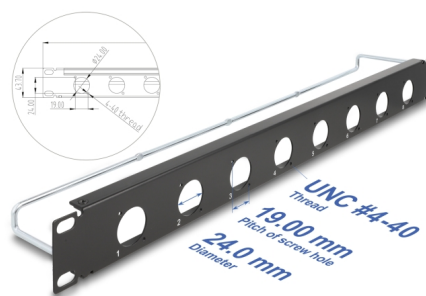

Delock 19" panel krosowy typu D z odciążeniem, 8 portami 1U, czarny

Opis

Panel Delock można zamontować w szafie 19". Standardowy wymiar pozwala na łatwy montaż 8 modułów D-type.

Z odciążeniem dla optymalnego zarządzania kablami

Z tyłu panelu krosowego kable można wiązać opaskami kablowymi, aby zapewnić przejrzyste i uporządkowane prowadzenie kabli.

Numer artykułu 67059

EAN: 4043619670598

Kraj pochodzenia: China

Opakowanie: Box

Szczegóły techniczne

- 8 portów D-type 24 x 19 mm
- Porty z gwintem UNC #4-40
- Do montowania w szafie 19", 1U
- Materiał: metal
- Kolor: czarny
- Wymiary (DxSxW): ok. 482,6 x 78,1 x 44,0 mm

Zawartość opakowania

- Krosownica typu-D
- 1 x odciążenie naprężenia
- 2 x plastikowe prowadnice do etykiet samoprzylepnych
- 2 x etykieta do napisów
- 8 x opaski kablowe

Zdjęcia

General

Mounting type:	19 in
----------------	-------

Physical characteristics

Materiał:	metal
Długość:	482,6 mm
Width:	78,1 mm
Height:	44,0 mm
Kolor:	czarny