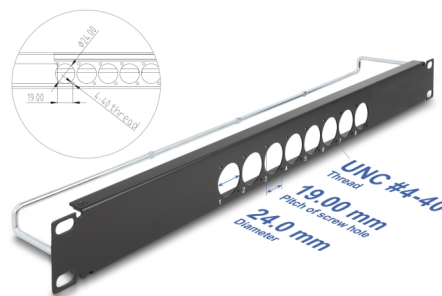

Delock Panel krosowy 19" typu D z centralnym odciążeniem, 8 portami 1U, czarny

Opis

Panel Delock można zamontować w szafie 19". Standardowy wymiar pozwala na łatwy montaż 8 modułów D-type.

Z odciążeniem dla optymalnego zarządzania kablami

Z tyłu panelu krosowego kable można wiązać opaskami kablowymi, aby zapewnić przejrzyste i uporządkowane prowadzenie kabli.

Numer artykułu 67060

EAN: 4043619670604

Kraj pochodzenia: China

Opakowanie: Box

Szczegóły techniczne

- 8 portów typu D centralnie 24 x 19 mm
- Porty z gwintem UNC #4-40
- Do montowania w szafie 19", 1U
- Materiał: metal
- Kolor: czarny
- Wymiary (DxSxW): ok. 482,6 x 78,1 x 44,0 mm

Zawartość opakowania

Physical characteristics

Materiał:	metal
Długość:	482,6 mm
Width:	78,1 mm
Height:	44,0 mm
Kolor:	czarny