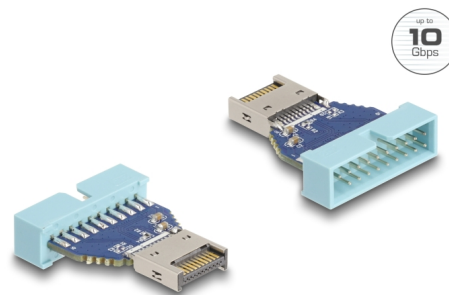

# Delock Adaptér USB 10 Gbps z kolíkového zásuvkového konektoru na interní samec USB Typu-E key A

## Popis

Tento adaptér značky Delock mění interní kolíkový zástrčkový USB konektor na interní samec USB Typu-E key A. K adaptéru lze připojovat různé kabely tak, aby bylo zajištěno buďto jedno rozhraní USB Type-C™ nebo jedno rozhraní USB Typu-A.

## Poznámka

Not suitable for connection of a front panel. This adapter supports only 1 x USB port.

**Číslo produktu 67130**

EAN: 4043619671304

Země původu: China

Balení: Plastová taška se zipem

## Technické detaily

- Konektor:
  - 1 x 19 pin USB 10 Gbps pin konektor samec
  - 1 x USB 10 Gbps USB Typu-E key A 20 pin samec
- Rychlost přenosu dat až 10 Gbps
- Elektrický příkon: max. 7 W (5 V / 1,5 A)
- Rozměry (DxŠxV): cca. 29,5 x 22,8 x 7,00 mm