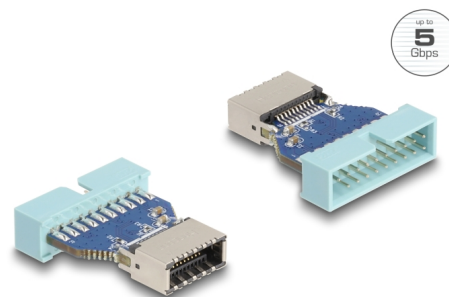

Delock Adaptateur de tête USB 5 Gbps à broches mâle en USB Type-E Key A femelle interne

Description

Cet adaptateur de Delock convertit la tête USB interne à broches mâles en USB Type-E clé USB femelle interne. Divers câbles peuvent être branchés à l'adaptateur pour fournir une interface USB Type-C™ ou une interface USB Type-A.

N° produit 67131

EAN: 4043619671311

Pays d'origine: China

Emballage: Sac polyvalent à fermeture éclair

Détails techniques

- Connecteurs :
 - 1 x mâle à 19 broches USB 5 Gbps
 - 1 x USB 5 Gbps USB Type-E clé A 20 broches femelle
- Débit de données jusqu'à 5 Gbps
- Puissance électrique : max. 7 W (5 V / 1,5 A)
- Dimensions (LxlxH) : env. 29,5 x 22,8 x 7,00 mm

Contenu de l'emballage

- Adaptateur

General

Spécifications techniques:	USB 5 Gbps
----------------------------	------------

Interface

Connecteur 1:	1 x embase USB 5 Gbps à 19 broches
Connecteur 2:	1 x USB 5 Gbps USB Type-E clé A 20 broches femelle

Technical characteristics

Débit de données:	USB 5 Gbps
-------------------	------------

Physical characteristics

Longueur:	27,0 mm
Width:	22,8 mm
Height:	7,0 mm