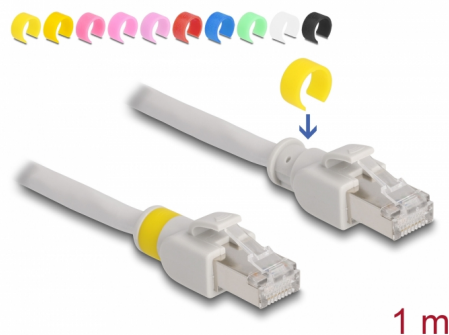

Delock Kabel sieciowy RJ45 Cat.6A S/FTP z kolorowymi klipsami 1 m

Opis

Kabel sieciowy firmy Delock może być stosowany do łączenia różnych urządzeń sieciowych, np. NIC i przełącznika lub panelu krosowniczego.

Kolorowe klipsy

Kabel jest wyposażony w **dziesięć kolorowych klipsów w zestawach po dwa**, które służą do odpowiedniego oznaczania kabla.

1 m

Numer artykułu 80118

EAN: 4043619801183

Kraj pochodzenia: China

Opakowanie: Torba na zamek błyskawiczny

Szczegóły techniczne

- Złącze:
 - 1 x RJ45 męski
 - 1 x RJ45 męski
- Podłączone 1:1
- Specyfikacja Cat.6A
- Ekranowana (S/FTP)
- Kabel miedziany
- LS0H (bezhalogenowy)
- Rodzaj kabla: 26 AWG
- Średnica kabla: ok. 6 mm
- Materiał powłoki: PVC
- Kolor: szary
- Długość: ok. 1 m

Wymagania systemowe

- Jedno wolne złącze żeńskie RJ45

Zawartość opakowania

- Kabel krosowy
- 20 kolorowych klipsów

Zdjęcia

General

Specyfikacja :	Cat. 6A
----------------	---------

Interface