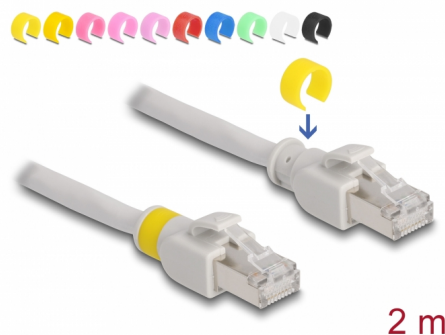

# Delock Kabel sieciowy RJ45 Cat.6A S/FTP z kolorowymi klipsami 2 m

## Opis

Kabel sieciowy firmy Delock może być stosowany do łączenia różnych urządzeń sieciowych, np. NIC i przełącznika lub panelu krosowniczego.

### Kolorowe klipsy

Kabel jest wyposażony w **dziesięć kolorowych klipsów w zestawach po dwa**, które służą do odpowiedniego oznaczania kabla.

2 m

**Numer artykułu 80119**

EAN: 4043619801190

Kraj pochodzenia: China

## Szczegóły techniczne

- Złącze:
  - 1 x RJ45 męski
  - 1 x RJ45 męski
- Podłączone 1:1
- Specyfikacja Cat.6A
- Ekranowana (S/FTP)
- Kabel miedziany
- LS0H (bezhalogenowy)
- Rodzaj kabla: 26 AWG
- Średnica kabla: ok. 6 mm
- Materiał powłoki: PVC
- Kolor: szary
- Długość: ok. 2 m