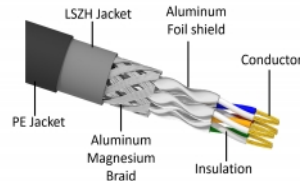

Obsah balení

- Patch kabel

Příslušenství