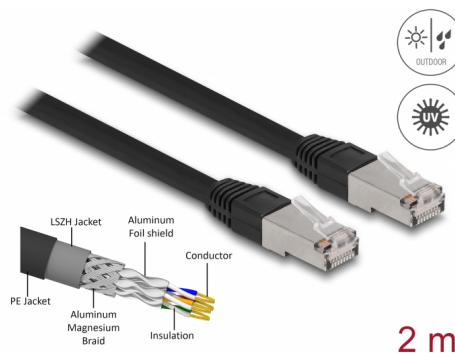

# Delock Síťový kabel RJ45, Cat. 6A S/FTP PE, venkovní, 2 m, černý

## Popis

Tento síťový kabel od Delocku může být použit pro připojení různých síťových zařízení, např. NIC ke switchi nebo patch panelu. Šroubky konektoru zabezpečí spojení a zabrání náhodnému odpojení kabelu.

### S polyetylenovým (PE) kabelovým opláštěním

Tento síťový kabel je ideální k použití venku a nabízí zvýšenou odolnost proti ultrafialovému záření, chladu, horku, vlhkosti a korozi.

2 m

**Číslo produktu 80127**

## Technické detaily

- Konektor:
  - 1 x RJ45 samec
  - 1 x RJ45 samec
- 1:1 spojení
- Cat.6A specifikace
- Stíněný (S/FTP)
- LSZH (bez halogenů)
- Teplota prostředí: -20 °C ~ 60 °C
- Průřez kabelu: 26 AWG
- Průměr kabelu: cca. 7,0 mm
- Materiál obalu kabelu: PE + LSZH
- Barva: černá
- Délka: cca. 2 m