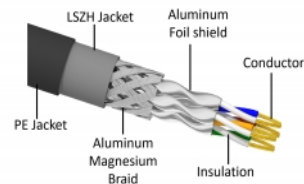

Obsah balení

- Patch kabel

Příslušenství