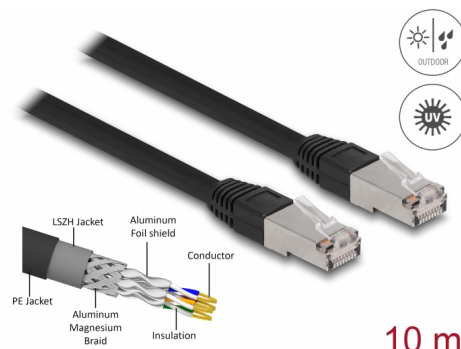

Delock Síťový kabel RJ45, Cat. 6A S/FTP PE, venkovní, 10 m, černý

Popis

Tento síťový kabel od Delocku může být použit pro připojení různých síťových zařízení, např. NIC ke switchi nebo patch panelu. Šroubky konektoru zabezpečí spojení a zabrání náhodnému odpojení kabelu.

S polyetylenovým (PE) kabelovým opláštěním

Tento síťový kabel je ideální k použití venku a nabízí zvýšenou odolnost proti ultrafialovému záření, chladu, horku, vlhkosti a korozi.

Číslo produktu 80130

EAN: 4043619801305

Země původu: China

Balení: Plastová taška se zipem

Technické detaily

- Konektor:
 - 1 x RJ45 samec
 - 1 x RJ45 samec
- 1:1 spojení
- Cat.6A specifikace
- Stíněný (S/FTP)
- LSZH (bez halogenů)
- Teplota prostředí: -20 °C ~ 60 °C
- Průřez kabelu: 26 AWG
- Průměr kabelu: cca. 7,0 mm
- Materiál obalu kabelu: PE + LSZH
- Barva: černá
- Délka: cca. 10 m

Konektor 1:	1 x RJ45 samec
Konektor 2:	1 x RJ45 samec

Technical characteristics

Provozní teplota:	-20 °C ~ 60 °C
-------------------	----------------

Physical characteristics

Conductor gauge:	26 AWG
Shielding:	S/FTP
Délka:	10 m
Barva:	černá
Cable jacket material:	PE + LSZH