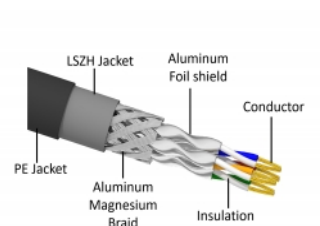

Obsah balení

- Patch kabel

Příslušenství