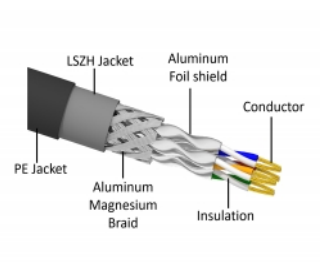

Obsah balení

- Patch kabel

Příslušenství