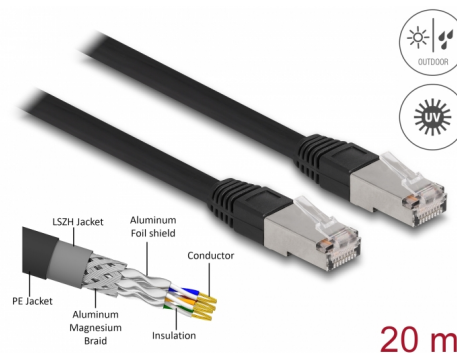

Delock Síťový kabel RJ45, Cat. 6A S/FTP PE, venkovní, 20 m, černý

Popis

Tento síťový kabel od Delocku může být použit pro připojení různých síťových zařízení, např. NIC ke switchi nebo patch panelu. Šroubky konektoru zabezpečí spojení a zabrání náhodnému odpojení kabelu.

S polyetylenovým (PE) kabelovým opláštěním

Tento síťový kabel je ideální k použití venku a nabízí zvýšenou odolnost proti ultrafialovému záření, chladu, horku, vlhkosti a korozi.

20 m

Číslo produktu 80132

EAN: 4043619801329

Země původu: China

Balení: Plastová taška se zipem

Technické detaily

- Konektor:
 - 1 x RJ45 samec
 - 1 x RJ45 samec
- 1:1 spojení
- Cat.6A specifikace
- Stíněný (S/FTP)
- LSZH (bez halogenů)
- Teplota prostředí: -20 °C ~ 60 °C
- Průřez kabelu: 26 AWG
- Průměr kabelu: cca. 7,0 mm
- Materiál obalu kabelu: PE + LSZH
- Barva: černá
- Délka: cca. 20 m

Konektor 1:	1 x RJ45 samec
Konektor 2:	1 x RJ45 samec

Technical characteristics

Provozní teplota:	-20 °C ~ 60 °C
-------------------	----------------

Physical characteristics

Conductor gauge:	26 AWG
Shielding:	S/FTP
Délka:	20 m
Barva:	černá
Cable jacket material:	PE + LSZH