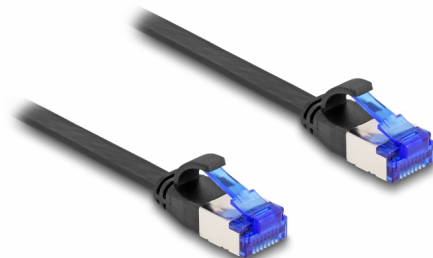

# Delock RJ45 Plochý spojovací kabel ze zástrčky na zástrčku, Cat.6A, ohebný, 0,5 m, černý

## Popis

Tento síťový kabel od Delocku může být použit pro připojení různých síťových zařízení, např. NIC ke switchi nebo patch panelu. Šroubky konektoru zabezpečí spojení a zabrání náhodnému odpojení kabelu.

### Super ohebný a plochý

Tento kabel RJ45 je ideální k pokládání pod koberce, podlahy nebo i pod tapety. Materiál opláštění kabelu je ohebný a kabel je díky němu velmi odolný proti namáhání.

0,5 m

**Číslo produktu 80174**

## Technické detaily

- Konektor:
  - 1 x RJ45 samec
  - 1 x RJ45 samec
- Cat.6A specifikace
- Ohebný
- Stíněný (U/FTP)
- Průřez kabelu: 32 AWG
- Délka včetně konektorů cca. 50 cm
- Barva: černá
- Materiál: TPE