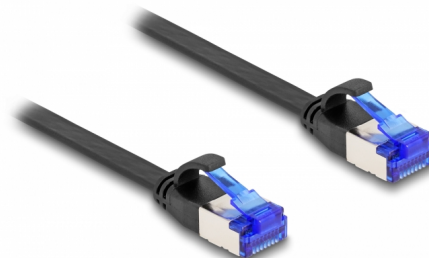

Delock RJ45 Plochý spojovací kabel ze zástrčky na zástrčku, Cat.6A, ohebný, 1 m, černý

Popis

Tento síťový kabel od Delocku může být použit pro připojení různých síťových zařízení, např. NIC ke switchi nebo patch panelu. Šroubky konektoru zabezpečí spojení a zabrání náhodnému odpojení kabelu.

Super ohebný a plochý

Tento kabel RJ45 je ideální k pokládání pod koberce, podlahy nebo i pod tapety. Materiál opláštění kabelu je ohebný a kabel je díky němu velmi odolný proti namáhání.

1 m

Číslo produktu 80175

EAN: 4043619801756

Země původu: China

Balení: Plastová taška se zipem

Technické detaily

- Konektor:
 - 1 x RJ45 samec
 - 1 x RJ45 samec
- Cat.6A specifikace
- Ohebný
- Stíněný (U/FTP)
- Průřez kabelu: 32 AWG
- Délka včetně konektorů cca. 1 m
- Barva: černá
- Materiál: TPE

Konektor 1:	1 x RJ45 samec
Konektor 2:	1 x RJ45 samec

Physical characteristics

Conductor gauge:	32 AWG
Materiál:	TPE
Shielding:	U/FTP
Délka:	1 m
Barva:	černá