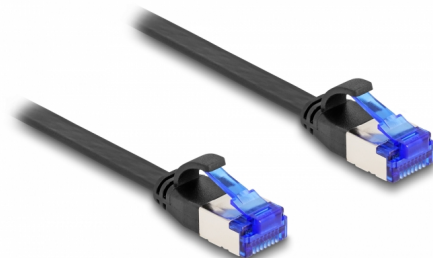

Delock RJ45 Plochý spojovací kabel ze zástrčky na zástrčku, Cat.6A, ohebný, 2 m, černý

Popis

Tento síťový kabel od Delocku může být použit pro připojení různých síťových zařízení, např. NIC ke switchi nebo patch panelu. Šroubky konektoru zabezpečí spojení a zabrání náhodnému odpojení kabelu.

Super ohebný a plochý

Tento kabel RJ45 je ideální k pokládání pod koberce, podlahy nebo i pod tapety. Materiál opláštění kabelu je ohebný a kabel je díky němu velmi odolný proti namáhání.

2 m

Číslo produktu 80176

EAN: 4043619801763

Země původu: China

Balení: Plastová taška se zipem

Technické detaily

- Konektor:
 - 1 x RJ45 samec
 - 1 x RJ45 samec
- Cat.6A specifikace
- Ohebný
- Stíněný (U/FTP)
- Průřez kabelu: 32 AWG
- Délka včetně konektorů cca. 2 m
- Barva: černá
- Materiál: TPE

Konektor 1:	1 x RJ45 samec
Konektor 2:	1 x RJ45 samec

Physical characteristics

Conductor gauge:	32 AWG
Materiál:	TPE
Shielding:	U/FTP
Délka:	2 m
Barva:	černá