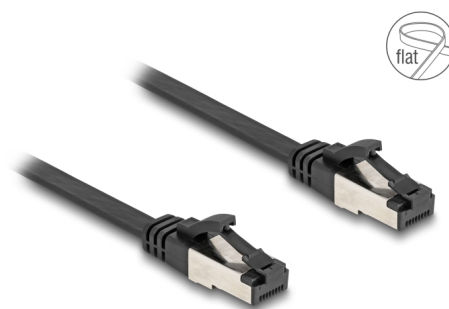

# Delock Cable de parcheo plano RJ45 macho a macho Cat.8.1 flexible 0,25 m negro

## Descripción

Se puede usar este cable de red de Delock para conectar varios dispositivos y es adecuado para aplicaciones Ethernet 40GBASE-T con una frecuencia de 2 GHz y una tasa de transferencia de datos de hasta 40 Gbps.

### Súper flexible y plano

El cable RJ45 es ideal para colocarlo bajo alfombras, suelos o detrás del papel tapiz. El material de la cubierta del cable es flexible y hace que el cable sea muy resistente a la tensión.

## Detalles tecnicos

- Conectores:
  - 1 x RJ45 macho
  - 1 x RJ45 macho
- Especificación Cat.8.1
- Velocidades de transferencias de datos de hasta 40 Gbps
- Flexible
- Apantallado (U/FTP)
- Valor normalizado del cable: 32 AWG
- Longitud incluido conectores: aprox. 25 cm
- Color: negro
- Material: TPE