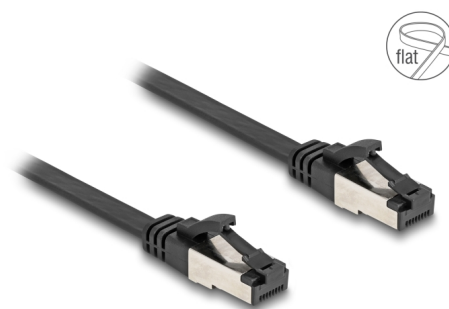

# Delock Cable de parcheo plano RJ45 macho a macho Cat.8.1 flexible 1 m negro

## Descripción

Se puede usar este cable de red de Delock para conectar varios dispositivos y es adecuado para aplicaciones Ethernet 40GBASE-T con una frecuencia de 2 GHz y una tasa de transferencia de datos de hasta 40 Gbps.

### Súper flexible y plano

El cable RJ45 es ideal para colocarlo bajo alfombras, suelos o detrás del papel tapiz. El material de la cubierta del cable es flexible y hace que el cable sea muy resistente a la tensión.

## Detalles técnicos

- Conectores:
  - 1 x RJ45 macho
  - 1 x RJ45 macho
- Especificación Cat.8.1
- Velocidades de transferencias de datos de hasta 40 Gbps
- Flexible
- Apantallado (U/FTP)
- Valor normalizado del cable: 32 AWG
- Longitud incluido conectores: aprox. 1 m
- Color: negro
- Material: TPE