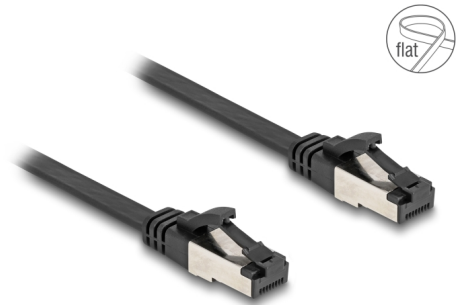

Delock Câble de raccordement plat RJ45 mâle à mâle Cat.8.1, flexible, 1 m, noir

Description

Ce câble de réseau de Delock peut être utilisé pour connecter divers appareils pour des applications Ethernet 40GBASE-T avec une fréquence de 2 GHz et une vitesse de transfert des données de 40 Go/s.

Très flexible et plat

Le câble RJ45 est idéal pour l'installer sous des tapis, au sol ou sous le papier mural. Le matériau du blindage du câble est flexible et le câble est très résistant aux contraintes.

1 m

N° produit 80179

EAN: 4043619801794

Pays d'origine: China

Emballage: Sac polyvalent à fermeture éclair

Détails techniques

- Connecteurs :
 - 1 x RJ45 mâle
 - 1 x RJ45 mâle
- Spécification Cat.8.1
- Débit de données jusqu'à 40 Gbps
- Flexible
- Blindé (U/FTP)
- Jauge de câble : 32 AWG
- Longueur, cordon incl. : env. 1 m
- Couleur : noir
- Matériel : TPE

Conductor gauge:	32 AWG
Matériaux:	TPE
Shielding:	U/FTP
Longueur:	1 m
Couleur:	noir