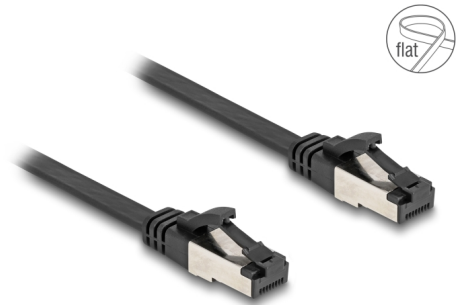

Delock Câble de raccordement plat RJ45 mâle à mâle Cat.8.1, flexible, 2 m, noir

Description

Ce câble de réseau de Delock peut être utilisé pour connecter divers appareils pour des applications Ethernet 40GBASE-T avec une fréquence de 2 GHz et une vitesse de transfert des données de 40 Go/s.

Très flexible et plat

Le câble RJ45 est idéal pour l'installer sous des tapis, au sol ou sous le papier mural. Le matériau du blindage du câble est flexible et le câble est très résistant aux contraintes.

2 m

N° produit 80180

EAN: 4043619801800

Pays d'origine: China

Emballage: Sac
polyvalent à fermeture
éclair

Détails techniques

- Connecteurs :
 - 1 x RJ45 mâle
 - 1 x RJ45 mâle
- Spécification Cat.8.1
- Débit de données jusqu'à 40 Gbps
- Flexible
- Blindé (U/FTP)
- Jauge de câble : 32 AWG
- Longueur, cordon incl. : env. 2 m
- Couleur : noir
- Matériel : TPE

Conductor gauge:	30 AWG
Matériaux:	TPE
Shielding:	U/FTP
Longueur:	2 m
Couleur:	noir