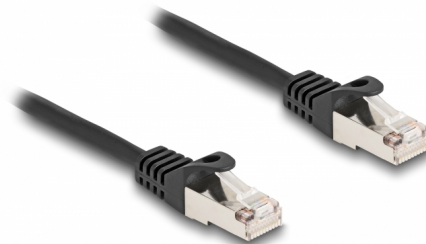

# Delock Kabel RJ50 męski na RJ50 męski S/FTP 3 m czarny

## Opis

Ten kabel firmy Delock może być używany do łączenia różnych urządzeń kontrolno-pomiarowych.

3 m

## Szczegóły techniczne

- Złącze:
  - 1 x RJ50 męski
  - 1 x RJ50 męski
- Ekranowana (S/FTP)
- Rodzaj kabla: 26 AWG
- Długość ze złączami: ok. 3 m
- Kolor: czarny
- Materiał: PVC

## Physical characteristics

Conductor gauge:	26 AWG
Materiał:	PVC
Długość:	3 m
Kolor:	czarny