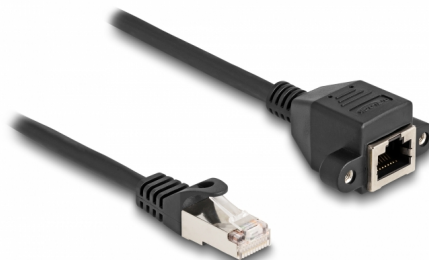

Delock Przedłużacz RJ50 męski na żeński S/FTP 0,25 m czarny

Opis

Ten kabel firmy Delock może służyć do przedłużania i łączenia różnych urządzeń kontrolno-pomiarowych. Przykręcane żeńskie złącze RJ50 można przymocować np. do wspornika gniazda lub obudowy z odpowiednim otworem.

0,25 m

Numer artykułu 80191

EAN: 4043619801916

Kraj pochodzenia: China

Opakowanie: Torba na zamek błyskawiczny

Szczegóły techniczne

- Złącze:
 - 1 x RJ50 męski
 - 1 x RJ50, żeński, z nakrętkami
- Ekranowana (S/FTP)
- Długość śrubek: ok. 27,8 mm
- Rodzaj kabla: 26 AWG
- Długość ze złączami: ok. 25 cm
- Kolor: czarny
- Materiał: PVC

Wymagania systemowe

- Jedne wolny port RJ50

Zawartość opakowania

- Przedłużacz
- 2 x śruby

Zdjęcia

Interface

Złącze 1:	1 x RJ50 męski
Złącze 2:	1 x RJ50 żeńskie

Physical characteristics

Conductor gauge:	26 AWG
Materiał:	PVC
Długość:	25 cm
Kolor:	czarny