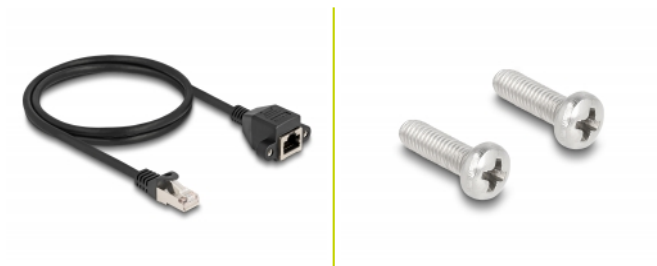

- Przedłużacz
- 2 x śruby

Zdjęcia