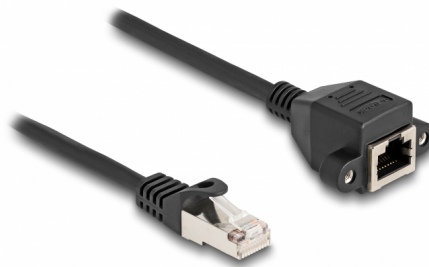

# Delock Prodlužovací kabel RJ50 ze zástrčky na zásuvku, S/FTP, 2 m, černý

## Popis

Tento kabel značky Delock lze používat k prodlužování a připojování různých řídicích a měřicích zařízení. Šroubovací zásuvku RJ50 lze připojit např. ke slotové konzole nebo ke krytu s vhodným výřezem.

## Technické detaily

- Konektor:
  - 1 x RJ50 samec
  - 1 x RJ50 samice s maticemi
- Stíněný (S/FTP)
- Rozměr šroubku: cca. 27,8 mm
- Průřez kabelu: 26 AWG
- Délka včetně konektorů cca. 2 m
- Barva: černá
- Materiál: PVC

## Physical characteristics

Conductor gauge:	26 AWG
Materiál:	PVC
Délka:	2 m
Barva:	černá