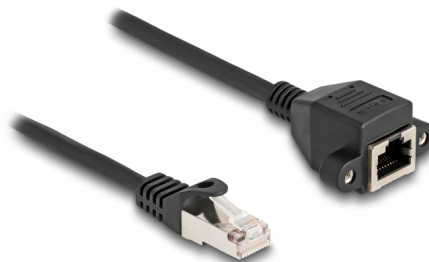

Delock Przedłużacz RJ50 męski na żeński S/FTP 2 m czarny

Opis

Ten kabel firmy Delock może służyć do przedłużania i łączenia różnych urządzeń kontrolno-pomiarowych. Przykręcane żeńskie złącze RJ50 można przymocować np. do wspornika gniazda lub obudowy z odpowiednim otworem.

2 m

Numer artykułu 80194

EAN: 4043619801947

Kraj pochodzenia: China

Opakowanie: Torba na zamek błyskawiczny

Szczegóły techniczne

- Złącze:
 - 1 x RJ50 męski
 - 1 x RJ50, żeński, z nakrętkami
- Ekranowana (S/FTP)
- Długość śrubek: ok. 27,8 mm
- Rodzaj kabla: 26 AWG
- Długość ze złączami: ok. 2 m
- Kolor: czarny
- Materiał: PVC

Wymagania systemowe

- Jedne wolny port RJ50

Zawartość opakowania

- Przedłużacz
- 2 x śruby

Zdjęcia

Interface

Złącze 1:	1 x RJ50 męski
Złącze 2:	1 x RJ50 żeńskie

Physical characteristics

Conductor gauge:	26 AWG
Materiał:	PVC
Długość:	2 m
Kolor:	czarny