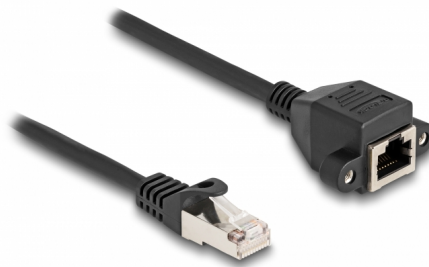

# Delock Przedłużacz RJ50 męski na żeński S/FTP 3 m czarny

## Opis

Ten kabel firmy Delock może służyć do przedłużania i łączenia różnych urządzeń kontrolno-pomiarowych. Przykręcane żeńskie złącze RJ50 można przymocować np. do wspornika gniazda lub obudowy z odpowiednim otworem.

## Szczegóły techniczne

- Złącze:
  - 1 x RJ50 męski
  - 1 x RJ50, żeński, z nakrętkami
- Ekranowana (S/FTP)
- Długość śrubek: ok. 27,8 mm
- Rodzaj kabla: 26 AWG
- Długość ze złączami: ok. 3 m
- Kolor: czarny
- Materiał: PVC

## Physical characteristics

Conductor gauge:	26 AWG
Materiał:	PVC
Długość:	3 m
Kolor:	czarny