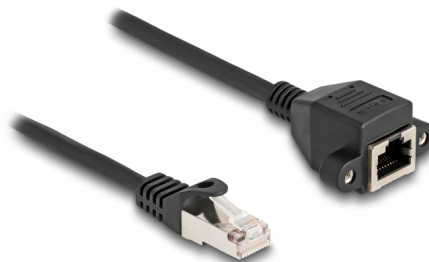

Delock Przedłużacz RJ50 męski na żeński S/FTP 5 m czarny

Opis

Ten kabel firmy Delock może służyć do przedłużania i łączenia różnych urządzeń kontrolno-pomiarowych. Przykręcane żeńskie złącze RJ50 można przymocować np. do wspornika gniazda lub obudowy z odpowiednim otworem.

5 m

Numer artykułu 80196

EAN: 4043619801961

Kraj pochodzenia: China

Opakowanie: Torba na zamek błyskawiczny

Szczegóły techniczne

- Złącze:
 - 1 x RJ50 męski
 - 1 x RJ50, żeński, z nakrętkami
- Ekranowana (S/FTP)
- Długość śrubek: ok. 27,8 mm
- Rodzaj kabla: 26 AWG
- Długość ze złączami: ok. 5 m
- Kolor: czarny
- Materiał: PVC

Wymagania systemowe

- Jedne wolny port RJ50

Zawartość opakowania

- Przedłużacz
- 2 x śruby

Zdjęcia

Interface

Złącze 1:	1 x RJ50 męski
Złącze 2:	1 x RJ50 żeńskie

Physical characteristics

Conductor gauge:	26 AWG
Materiał:	PVC
Długość:	5 m
Kolor:	czarny