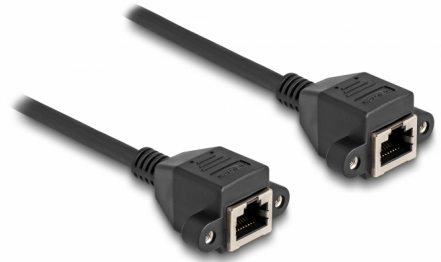

# Delock Przedłużacz RJ50 żeński na żeński S/FTP 0,25 m czarny

## Opis

Ten kabel firmy Delock może służyć do przedłużania i łączenia różnych urządzeń kontrolno-pomiarowych. Przykręcane żeńskie złącze RJ50 można przymocować np. do wspornika gniazda lub obudowy z odpowiednim otworem.

## Szczegóły techniczne

- Złącze:
  - 1 x RJ50, żeński, z nakrętkami
  - 1 x RJ50, żeński, z nakrętkami
- Ekranowana (S/FTP)
- Długość śrubek: ok. 27,8 mm
- Rodzaj kabla: 26 AWG
- Długość ze złączami: ok. 25 cm
- Kolor: czarny
- Materiał: PVC

## Physical characteristics

Conductor gauge:	26 AWG
Materiał:	PVC
Długość:	25 cm
Kolor:	czarny