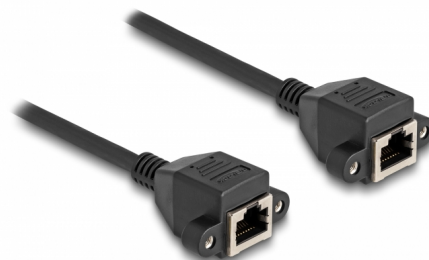

Delock Przedłużacz RJ50 żeński na żeński S/FTP 0,5 m czarny

Opis

Ten kabel firmy Delock może służyć do przedłużania i łączenia różnych urządzeń kontrolno-pomiarowych. Przykręcane żeńskie złącze RJ50 można przymocować np. do wspornika gniazda lub obudowy z odpowiednim otworem.

0,5 m

Numer artykułu 80198

EAN: 4043619801985

Kraj pochodzenia: China

Opakowanie: Torba na zamek błyskawiczny

Szczegóły techniczne

- Złącze:
 - 1 x RJ50, żeński, z nakrętkami
 - 1 x RJ50, żeński, z nakrętkami
- Ekranowana (S/FTP)
- Długość śrubek: ok. 27,8 mm
- Rodzaj kabla: 26 AWG
- Długość ze złączami: ok. 50 cm
- Kolor: czarny
- Materiał: PVC

Wymagania systemowe

- Jedne wolny port RJ50

Zawartość opakowania

- Przedłużacz
- 4 x śruby

Zdjęcia

Interface

Złącze 1:	1 x RJ50 żeńskie
Złącze 2:	1 x RJ50 żeńskie

Physical characteristics

Conductor gauge:	26 AWG
Materiał:	PVC
Długość:	50 cm
Kolor:	czarny